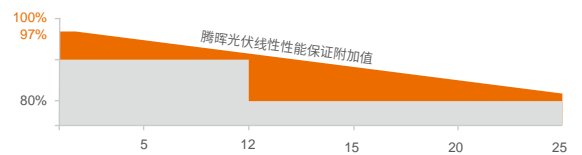

9BB

5% -25%

Anti PID PID
TUV 85 /85% RH 192 PID

IP68

IEC 61215 / IEC 61730 / UL 1703

ISO 9001: 2015

ISO 14001: 2015

ISO 45001: 2018