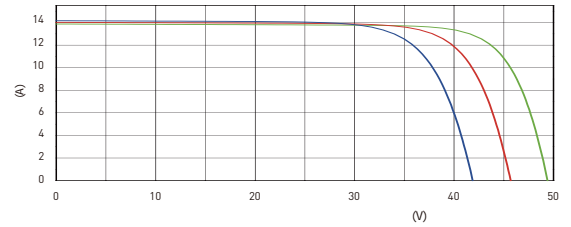

TALESUN

B

TP7F72M

TP7F72M(H)

144 cell

530 - 550W

	STC	NMOT	STC	NMOT	STC	NMOT	STC	NMOT	STC	NMOT
	530	395	535	398	540	402	545	406	550	410
	41.32	38.6	41.48	38.7	41.64	38.8	41.80	39.0	41.96	39.1
	12.83	10.24	12.90	10.30	12.97	10.36	13.04	10.41	13.11	10.47
	49.32	46.4	49.46	46.5	49.60	46.7	49.76	46.8	49.92	47.0
	13.72	11.06	13.79	11.12	13.86	11.17	13.93	11.23	14.00	11.28
	20.50		20.70		20.90		21.10		21.30	

	10BB
	144 (6*24)
	2278*1134*35mm (89.69*44.65*1.38)
	28kg (61.73lbs.)
	3.2mm
	IP68, 3
	4mm ² (IEC), 12AWG(UL) 300mm
	T01/LJQ-3-CSY/MC4/MC4-EVO2

	1000V/1500V/DC
	-40°C~+85°C
	25A
	Class

	31	31(USA)
	620	620